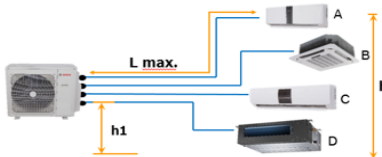

* Climate 5000 MS-1 IPW duvar tipi iç üniteler sipariş üzerine gelmektedir.

** Stoklarla sınırlıdır!

- Cihaz seçimleri için kombinasyon tablosuna bakılmalıdır.

BORULAMA	Dış Ünite 18.000 btu/h	Dış Ünite 21.000 btu/h	Dış Ünite 28.000 btu/h	Dış Ünite 36.000 btu/h	Dış Ünite 42.000 btu/h
Toplam	30 m	45 m	60 m	60 m	75 m
Max. Zon (L max.)	20 m	25 m	30 m	30 m	30 m
Kot Farkı					
IDU - ODU (h1)	10 m	10 m	10 m	10 m	10 m
IDU - IDU (h2)	10 m	10 m	10 m	10 m	10 m

NOTLAR:

1. Bosch Termoteknik fiyat listeleri ve maddeleri konusunda önceden haber vermeksizin her türlü değişikliği yapma hakkına sahiptir. Vergi ve fon oranlarında oluşabilecek değişiklikler, gelebilecek ilaveler gerçekleştiği gün fiyatlara aynı şekilde yansıtılacaktır.
2. Fiyatlara montaj ve borulama harici, devreye alma dahildir. Borulama "0" metreden hesaplanır.
3. Yetkili Servisler tarafından montajı yapılmayan cihazlara garantili işlem yapılmayacaktır. Montajlar yetkili servis tarafından yapılmış ve garanti belgesi düzenlenmiş ise cihaz Bosch Termoteknik garantisinde olacaktır. Aksi takdirde hiçbir arıza garanti kapsamında işlem görmeyecektir.
4. Garanti süresi 2 yıldır.
5. Fiyatlarımız EURO olarak verilmiştir.
6. Fatura tarihindeki T.C.M.B döviz alış kuru geçerlidir.
7. Fiyatlarımızda %18 K.D.V haricidir.
8. Bosch Termoteknik İstanbul depo teslimidir.
9. Belirtilen soğutma kapasiteleri 27°C KT / 19°C YT iç ortam, 35°C KT / 24°C YT dış ortam şartları içindir.
10. Belirtilen ısıtma kapasiteleri 20°C KT / 15°C YT iç ortam, 7°C KT / 6°C YT dış ortam şartları içindir.